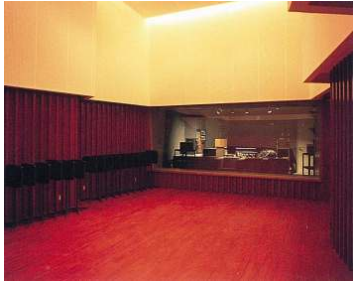

室内温水プール

25m×6コースの室内温水プールです。
床暖房完備で年間を通して快適に利用できます。
水中音響と水中照明で多彩な演出ができ、スイミングスクール、学校プール、健康づくり等に活用しています。
(平成22年度にプール槽の再塗装、断熱用カーテンの設置等の改修工事を行っています。)

トレーニングルーム(旧ワークショップルーム)

平成21年度からトレーニング機器(9台)を設置し、温水プールとあわせて健康増進を図るスペースとして活用しています。

リスニングルーム

懐かしいLP盤のジャケットを眺めながら、真空管アンプの音色が楽しめるくつろぎのスペースです。
コーヒーや軽食が楽しめるよう、簡単な調理器具が設置されています。

リラクゼーションルーム

身体で音を感じるボディソニックチェアが設置され、ストレス解消に最適の部屋です。やわらかなライティングと天井にまたたく星空がやすらぎの空間をつくり出します。
(ボディソニックチェアは、4台のうち2台が故障していますが、修繕、更新する考えはありません。)

DTMルーム

パソコンでの楽器の演奏や作曲をすることができるスペースです。
(現在は機器の老朽化のため使用できません。また、機器を更新する考えはありません。他の利用方法を含めた提案をお願いします。)

展示室

アジアを中心とする民族楽器を展示しています。
また、収納式の展示パネルを用いて、さまざまな企画展示にも利用できます。
(現在は展示を行っていません。また、楽器の更新、新規購入をする考えはありません。)

スタジオ

音楽愛好家のための録音・リハーサルスタジオです。
(現在、機器の故障や老朽化のため、録音はできません。
また、機器を更新する考えはありません。)

レストランおとぎ

プールが見下ろせる開放感のある雰囲気は、出会い、交流、
語らいの場として最適です。
(レストラン入口は平成23年度に改修の計画があります。)

ホテル音戯

バス・トイレ付きのゆったりした客室にはすべて屋上テラスが
あり、満天に輝く星を眺めることができます。ビジネスにはもち
ろん、合宿などにも使える施設を完備しています。
ツインタイプ 6部屋(バス・トイレ付き)
大部屋タイプ 3部屋(8人収容1部屋、6人収容2部屋)
(大部屋は平成23年度に改修の計画があります。)