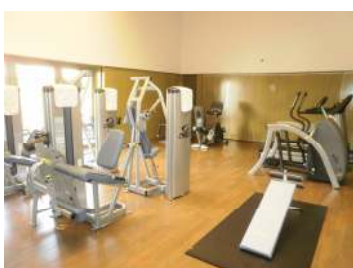

室内温水プール

25m×6コースの室内温水プールです。
床暖房完備で年間を通して快適に利用できます。
水中音響と水中照明で多彩な演出ができ、スイミングスクール、学校プール、健康づくり等に活用しています。
(平成22年度にプール槽の再塗装、断熱用カーテンの設置等の改修工事を行っています。)

トレーニングルーム(旧ワークショップルーム)

平成21年度からトレーニング機器(9台)を設置し、温水プールとあわせて健康増進を図るスペースとして活用しています。

リスニングルーム

懐かしいLP盤のジャケットを眺めながら、真空管アンプの音色が楽しめるくつろぎのスペースです。
コーヒーや軽食が楽しめるよう、簡単な調理器具が設置されています。

リラクゼーションルーム

身体で音を感じるボディソニックチェアが設置され、ストレス解消に最適の部屋です。やわらかなライティングと天井にまたたく星空がやすらぎの空間をつくり出します。
(ボディソニックチェアは、4台のうち2台が故障していますが、修繕、更新する考えはありません。)

DTMルーム

パソコンでの楽器の演奏や作曲をすることができるスペースです。
(現在は機器の老朽化のため使用できません。また、機器を更新する考えはありません。他の利用方法を含めた提案をお願いします。)

展示室

アジアを中心とする民族楽器を展示しています。
また、収納式の展示パネルを用いて、さまざまな企画展示にも利用できます。
(現在は展示を行っていません。また、楽器の更新、新規購入をする考えはありません。)

スタジオ

音楽愛好家のための録音・リハーサルスタジオです。
(現在、機器の故障や老朽化のため、録音はできません。
また、機器を更新する考えはありません。)

レストランおとぎ

プールが見下ろせる開放感のある雰囲気は、出会い、交流、
語らいの場として最適です。
(レストラン入口は平成23年度に改修の計画があります。)

ホテル音戯

バス・トイレ付きのゆったりした客室にはすべて屋上テラスが
あり、満天に輝く星を眺めることができます。ビジネスにはもち
ろん、合宿などにも使える施設を完備しています。
ツインタイプ 6部屋(バス・トイレ付き)
大部屋タイプ 3部屋(8人収容1部屋、6人収容2部屋)
(大部屋は平成23年度に改修の計画があります。)